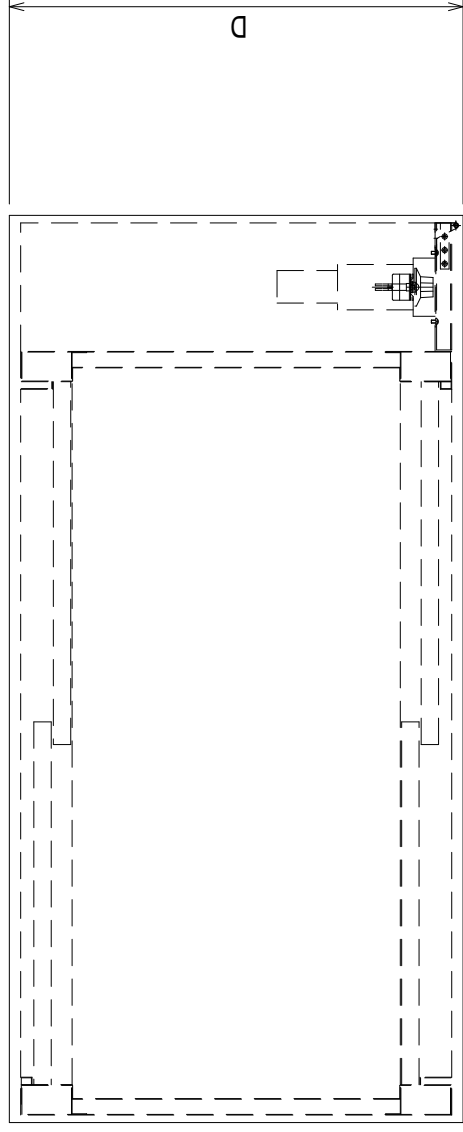

ディッシュウォーマーテーブル
【 DT-1571 】

●ディッシュウォーマーテーブル

ドイツシェンクサーマターブル仕様 特注製作可

DT-****E =片面扉
DT-****EII=両面扉

名 称	外形寸法 (mm)			電 源	ヒーター (KW)	総 容 量 (KW)
	W	D	H			
DT-961E	900	600	800	3 200V (50/60Hz)	1.5	1.5
DT-961EW		600				
DT-971E	1200	750	800	3 200V (50/60Hz)	1.5	1.5
DT-971EW		750				
DT-1261E	1500	600	800	3 200V (50/60Hz)	2.25	2.25
DT-1261EW		600				
DT-1271E	1500	750	1210	3 200V (50/60Hz)	2.25	2.25
DT-1271EW		750				
DT-1561E	1500	600	1210	3 200V (50/60Hz)	3.0	3.0
DT-1561EW		600				
DT-1571E	1500	750	1210	3 200V (50/60Hz)	3.0	3.0
DT-1571EW		750				

名 称	外形寸法 (mm)			電 源	ヒーター (KW)	総 容 量 (KW)
	W	D	H			
DT-1861E	1800	600	800	3 200V (50/60Hz)	2.25	2.25
DT-1861EW		600				
DT-1871E	1800	750	800	3 200V (50/60Hz)	2.25	2.25
DT-1871EW		750				
DT-1891E	2100	900	800	3 200V (50/60Hz)	3.0	3.0
DT-1891EW		900				
DT-2161E	2100	600	1810	3 200V (50/60Hz)	3.0	3.0
DT-2161EW		600				
DT-2171E	2100	750	1810	3 200V (50/60Hz)	3.0	3.0
DT-2171EW		750				
DT-2191E	2100	900	1810	3 200V (50/60Hz)	3.0	3.0
DT-2191EW		900				