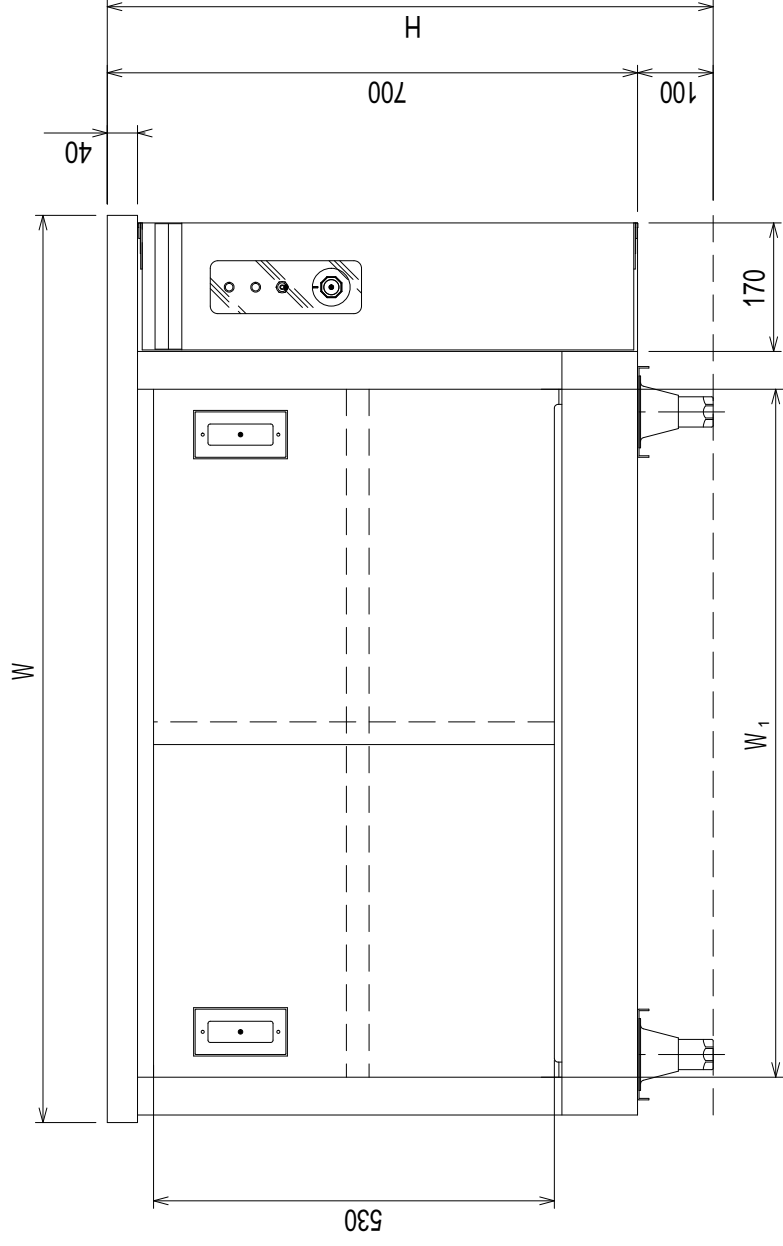

ディッシュウォーマーテーブル
【 DT-1571 】

●ディッシュウォーマーテーブル

ドイツシェンクサーマターブル仕様 特注製作可

DT-****E =片面扉
DT-****EII=両面扉

名 称	外形寸法 (mm)			電 源	ヒーター (KW)	総 容 量 (KW)
	W	D	H			
DT-961E	900	600	800	3 200V (50/60Hz)	1.5	1.5
DT-961EW		600				
DT-971E	1200	750	800	3 200V (50/60Hz)	1.5	1.5
DT-971EW		750				
DT-1261E	1500	600	800	3 200V (50/60Hz)	2.25	2.25
DT-1261EW		600				
DT-1271E	1500	750	1210	3 200V (50/60Hz)	2.25	2.25
DT-1271EW		750				
DT-1561E	1500	600	1210	3 200V (50/60Hz)	3.0	3.0
DT-1561EW		600				
DT-1571E	1500	750	1210	3 200V (50/60Hz)	3.0	3.0
DT-1571EW		750				

名 称	外形寸法 (mm)			電 源	ヒーター (KW)	総 容 量 (KW)
	W	D	H			
DT-1861E	1800	600	800	3 200V (50/60Hz)	2.25	2.25
DT-1861EW		600				
DT-1871E	1800	750	800	3 200V (50/60Hz)	2.25	2.25
DT-1871EW		750				
DT-1891E	2100	900	800	3 200V (50/60Hz)	3.0	3.0
DT-1891EW		900				
DT-2161E	2100	600	1810	3 200V (50/60Hz)	3.0	3.0
DT-2161EW		600				
DT-2171E	2100	750	1810	3 200V (50/60Hz)	3.0	3.0
DT-2171EW		750				
DT-2191E	2100	900	1810	3 200V (50/60Hz)	3.0	3.0
DT-2191EW		900				