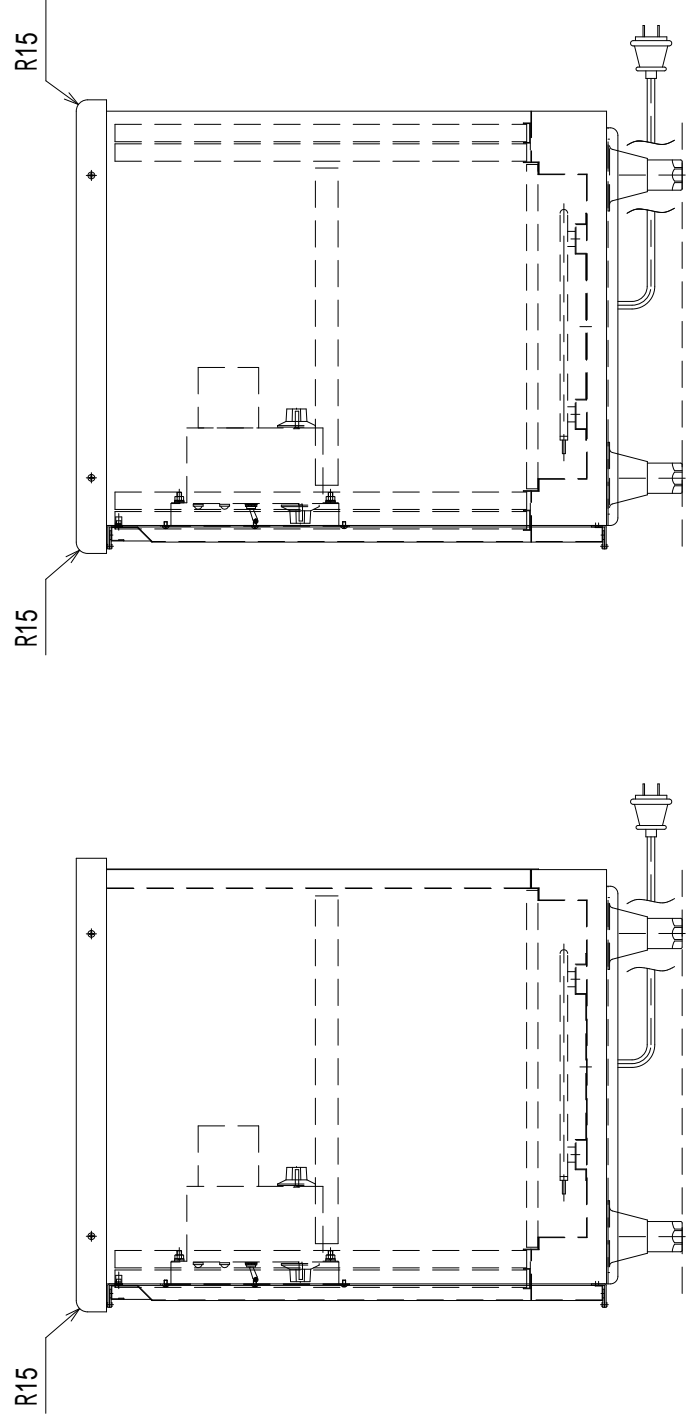

ディッシュウォーマーテーブル
【 DT-1571 】

●ディッシュウォーマーテーブル

ドイツシェンクサーマターブル仕様 特注製作可

DT-****E =片面扉
DT-****EII=両面扉

名 称	外形寸法 (mm)			電 源	ヒーター (KW)	総 容 量 (KW)
	W	D	H			
DT-961E	900	600	800	3 200V (50/60Hz)	1.5	1.5
DT-961EW		600				
DT-971E	1200	750	800	3 200V (50/60Hz)	1.5	1.5
DT-971EW		750				
DT-1261E	1500	600	800	3 200V (50/60Hz)	2.25	2.25
DT-1261EW		600				
DT-1271E	1500	750	1210	3 200V (50/60Hz)	2.25	2.25
DT-1271EW		750				
DT-1561E	1500	600	1210	3 200V (50/60Hz)	3.0	3.0
DT-1561EW		600				
DT-1571E	1500	750	1210	3 200V (50/60Hz)	3.0	3.0
DT-1571EW		750				

名 称	外形寸法 (mm)			電 源	ヒーター (KW)	総 容 量 (KW)
	W	D	H			
DT-1861E	1800	600	800	3 200V (50/60Hz)	2.25	2.25
DT-1861EW		600				
DT-1871E	1800	750	800	3 200V (50/60Hz)	2.25	2.25
DT-1871EW		750				
DT-1891E	2100	900	800	3 200V (50/60Hz)	3.0	3.0
DT-1891EW		900				
DT-2161E	2100	600	1810	3 200V (50/60Hz)	3.0	3.0
DT-2161EW		600				
DT-2171E	2100	750	1810	3 200V (50/60Hz)	3.0	3.0
DT-2171EW		750				
DT-2191E	2100	900	1810	3 200V (50/60Hz)	3.0	3.0
DT-2191EW		900				