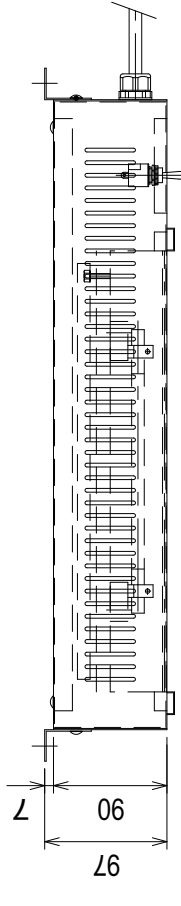

ヒートランプウォーマー

●ヒートランプウォーマー

ヒートランプウォーマー1

ヒートランプウォーマー2

ヒートランプウォーマー 特注製作可

名称	外形寸法 (mm)		電源	ヒーター/総容量 (KW)
	開口	奥行		
1 ヒートランプウォーマー1	550	150	1 100V (50/60Hz)	0.5
2 ヒートランプウォーマー2	1070	200		1.0