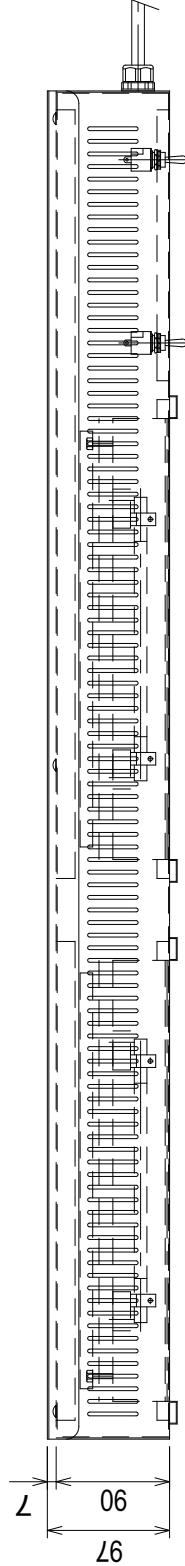

ヒートランプウォーマー

●ヒートランプウォーマー

ヒートランプウォーマー1

ヒートランプウォーマー2

ヒートランプウォーマー 特注製作可

名称	外形寸法 (mm)		電源	ヒーター/総容量 (KW)
	開口	奥行		
1 ヒートランプウォーマー1	550	150	1 100V (50/60Hz)	0.5
2 ヒートランプウォーマー2	1070	200		1.0