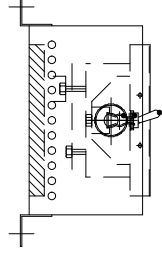

ヒートランプウォーマー

●ヒートランプウォーマー

ヒートランプウォーマー1

ヒートランプウォーマー2

ヒートランプウォーマー 特注製作可

名称	外形寸法 (mm)		電源	ヒーター/総容量 (KW)
	開口	奥行		
1 ヒートランプウォーマー1	550	150	1 100V (50/60Hz)	0.5
2 ヒートランプウォーマー2	1070	200		1.0