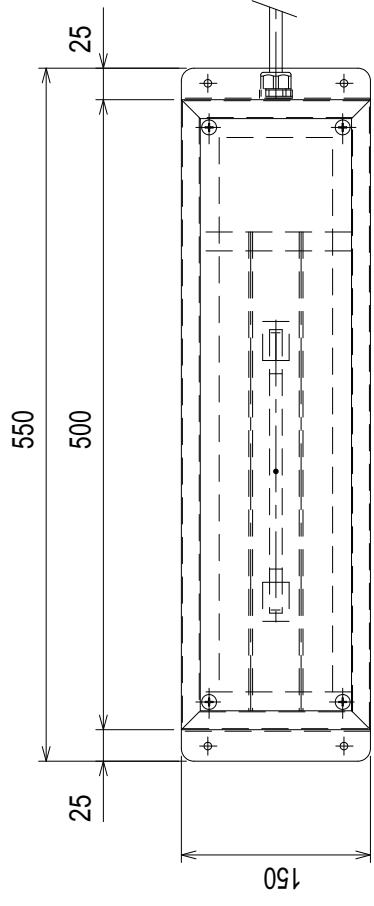

ヒートランプウォーマー

●ヒートランプウォーマー

ヒートランプウォーマー1

ヒートランプウォーマー2

ヒートランプウォーマー 特注製作可

名称	外形寸法 (mm)		電源	ヒーター/総容量 (KW)
	開口	奥行		
1 ヒートランプウォーマー1	550	150	1 100V (50/60Hz)	0.5
2 ヒートランプウォーマー2	1070	200		1.0