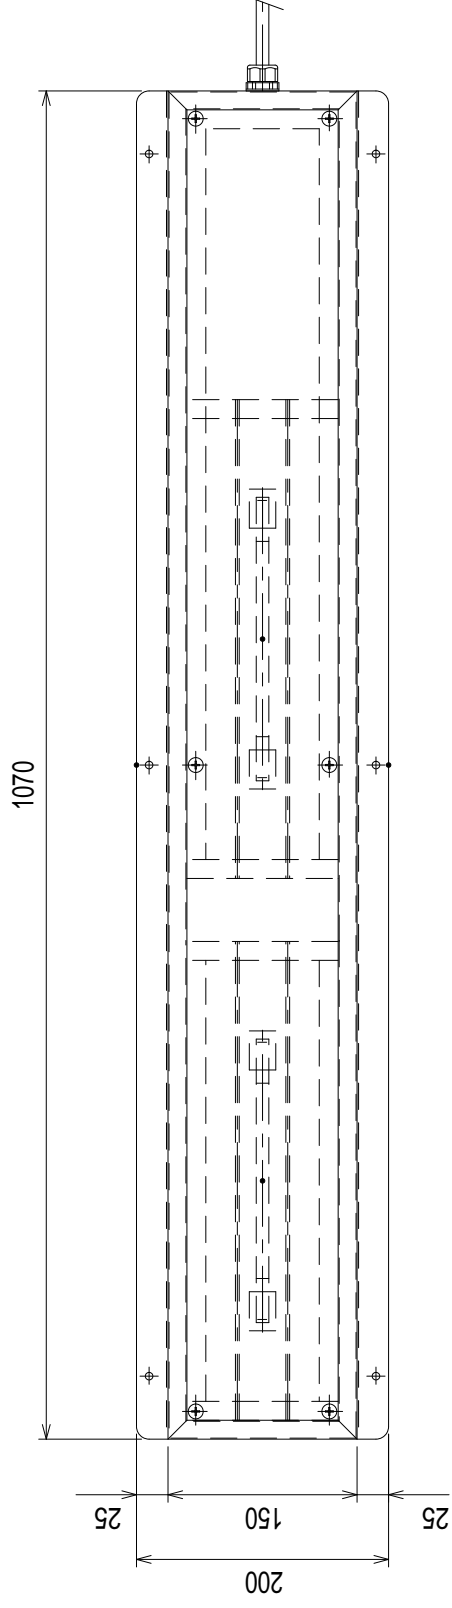

ヒートランプウォーマー

●ヒートランプウォーマー

ヒートランプウォーマー1

ヒートランプウォーマー2

ヒートランプウォーマー 特注製作可

名称	外形寸法 (mm)		電源	ヒーター/総容量 (KW)
	開口	奥行		
1 ヒートランプウォーマー1	550	150	1 100V (50/60Hz)	0.5
2 ヒートランプウォーマー2	1070	200		1.0