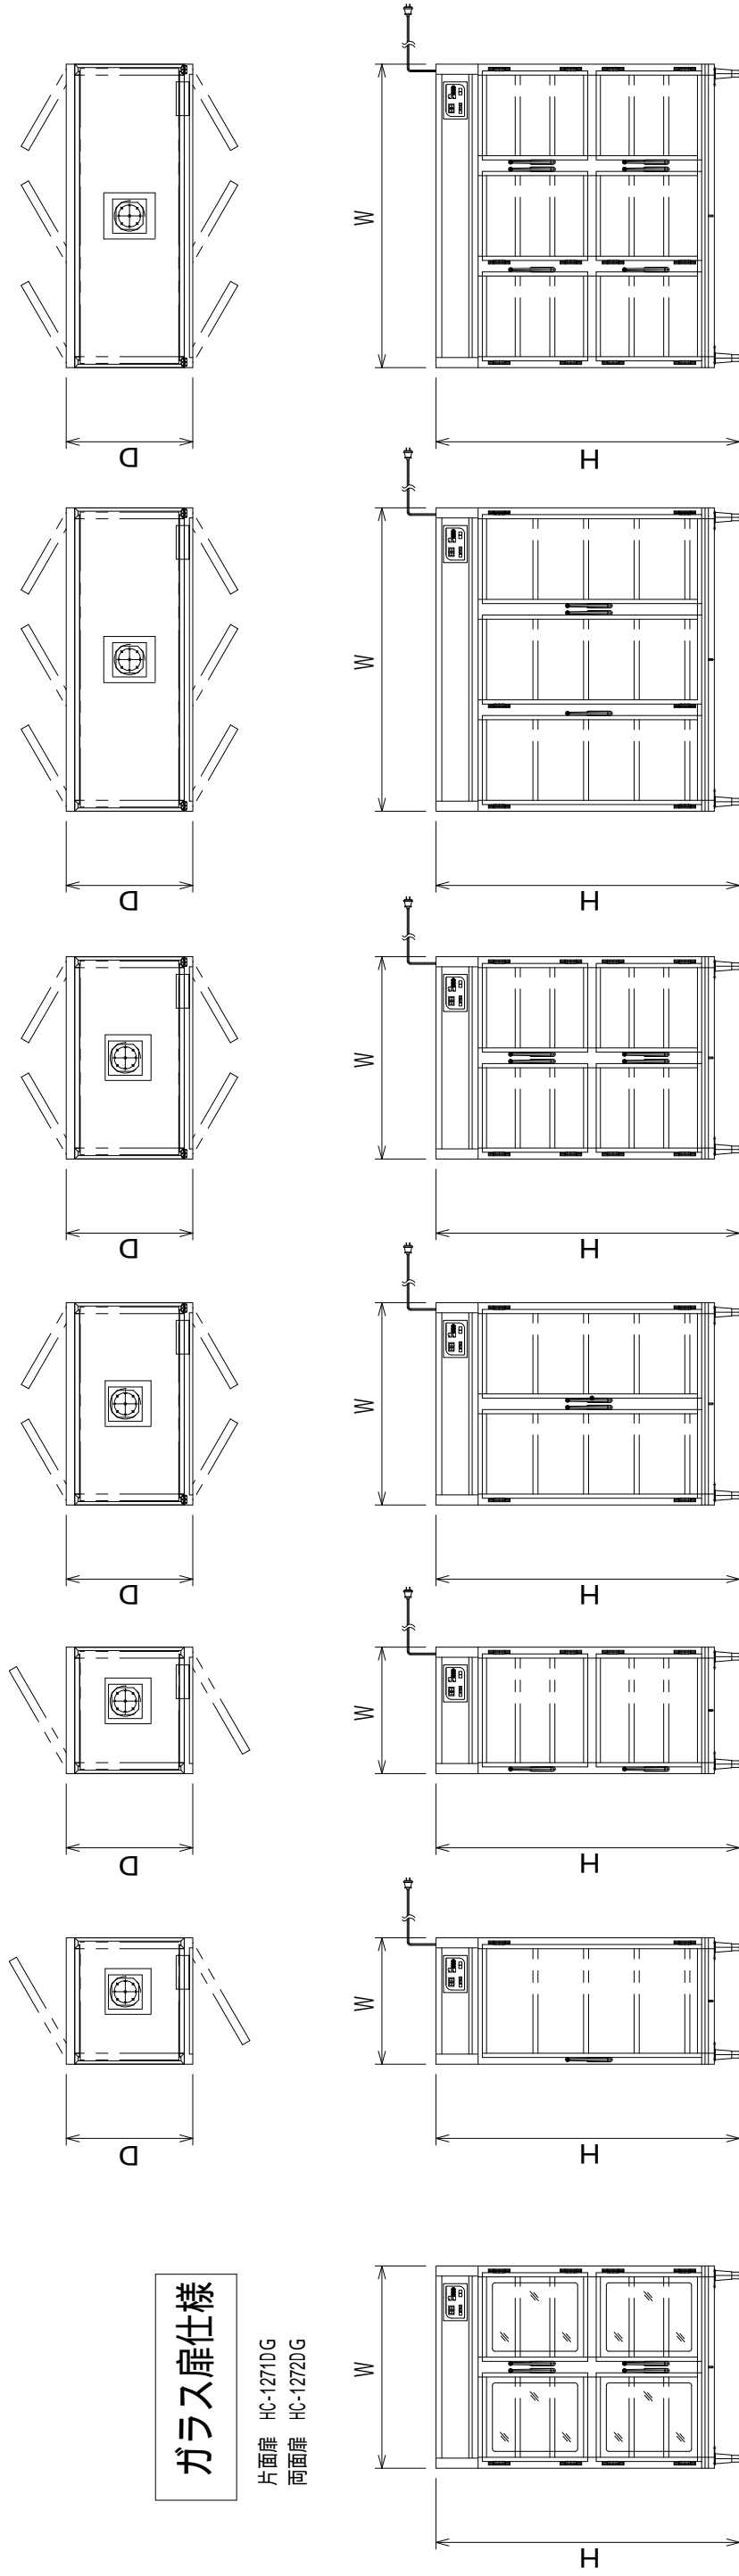

### ガラス扉仕様

片面扉 HC-1271DG  
両面扉 HC-1272DG

片面扉 HC-771S  
両面扉 HC-772S

片面扉 HC-771D  
両面扉 HC-772D

片面扉 HC-1271S  
両面扉 HC-1272S

片面扉 HC-1271D  
両面扉 HC-1272D

片面扉 HC-1871S  
両面扉 HC-1872S

片面扉 HC-1871D  
両面扉 HC-1872D

HC-\*\*\*1\*\*= 片面扉  
HC-\*\*\*2\*\*= 両面扉  
HC-\*\*\*\*S\*= 1 段扉  
HC-\*\*\*\*D\*= 2 段扉  
HC-\*\*\*\*G=ガラス扉