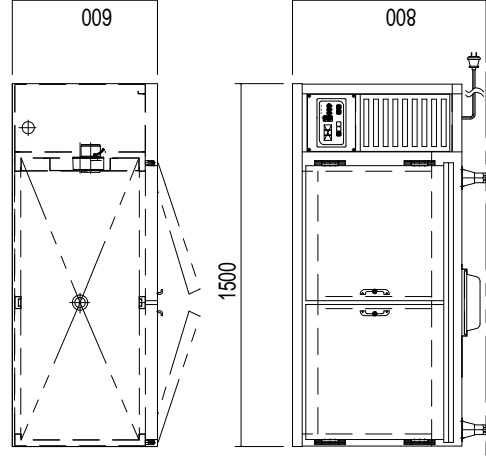

横型湿温蔵庫
【 HC-126YS 】

HC-126YS

HC-127YS

HC-127YW

HC-156YS

HC-157YS

HC-157YW

横型湿温蔵庫仕様

特注製作可

名称	外形寸法 (mm)		電源	ヒーター (KW)	送風機 (KW)	加湿機 (KW)	総容量 (KW)	プラグ形状	給水 (A)	排水 (A)	備考						
	間口	奥行										高さ					
HC-126YS	1200	600	3 200V (50/60Hz)	1.0	0.05	1.5	2.55	接地3P-20A	15	25	片面式						
HC-127YS	1200	750		1.0							片面式						
HC-127YW	1200	750		2.0							両面式						
HC-156YS	1500	600		2.0							片面式						
HC-157YS	1500	750									両面式						
HC-157YW	1500	750									片面式						
HC-126YSG	1200	600									両面式						
HC-127YSG	1200	750		1.0							0.05	1.5	2.55	接地3P-20A	15	25	片面式 ガラス扉
HC-127YWG	1200	750		1.0													片面式 ガラス扉
HC-156YSG	1500	600		2.0													両面ガラス扉
HC-157YSG	1500	750		2.0													片面ガラス扉
HC-157YWG	1500	750											3.55				