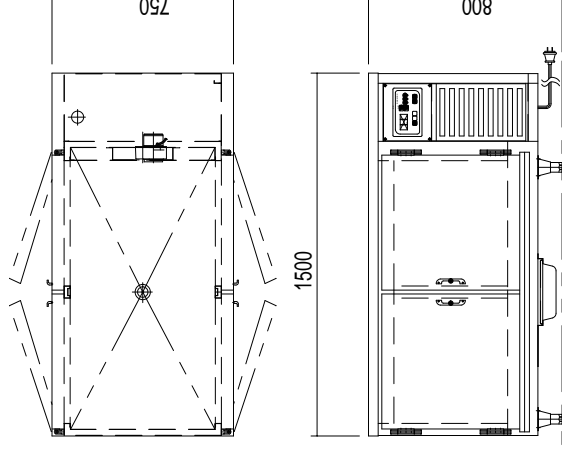

横型湿温蔵庫
【 HC-126YS 】

HC-126YS

HC-127YS

HC-127YW

HC-156YS

HC-157YS

HC-157YW

横型湿温蔵庫仕様

特注製作可

名称	外形寸法 (mm)		電源	ヒーター (KW)	送風機 (KW)	加湿機 (KW)	総容量 (KW)	プラグ形状	給水 (A)	排水 (A)	備考						
	間口	奥行										高さ					
HC-126YS	1200	600	3 200V (50/60Hz)	1.0	0.05	1.5	2.55	接地3P-20A	15	25	片面式						
HC-127YS	1200	750		1.0							片面式						
HC-127YW	1200	750		2.0							両面式						
HC-156YS	1500	600		2.0							片面式						
HC-157YS	1500	750									両面式						
HC-157YW	1500	750									片面式						
HC-126YSG	1200	600									両面式						
HC-127YSG	1200	750		1.0							0.05	1.5	2.55	接地3P-20A	15	25	片面式 ガラス扉
HC-127YWG	1200	750		1.0													片面式 ガラス扉
HC-156YSG	1500	600		2.0													両面ガラス扉
HC-157YSG	1500	750		2.0													片面ガラス扉
HC-157YWG	1500	750											3.55				