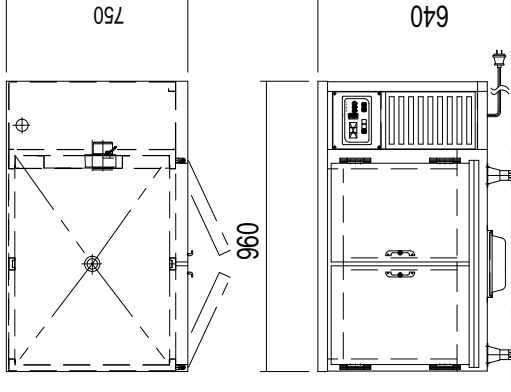

横型湿温蔵庫
【 HC-126YS 】

HC-126YS

HC-127YS

HC-127YW

HC-156YS

HC-157YS

HC-157YW

横型湿温蔵庫仕様

特注製作可

名称	外形寸法 (mm)		電源	ヒーター (KW)	送風機 (KW)	加湿機 (KW)	総容量 (KW)	プラグ形状	給水 (A)	排水 (A)	備考						
	間口	奥行										高さ					
HC-126YS	1200	600	3 200V (50/60Hz)	1.0	0.05	1.5	2.55	接地3P-20A	15	25	片面式						
HC-127YS	1200	750		1.0							片面式						
HC-127YW	1200	750		2.0							両面式						
HC-156YS	1500	600		2.0							片面式						
HC-157YS	1500	750									両面式						
HC-157YW	1500	750									片面式						
HC-126YSG	1200	600									両面式						
HC-127YSG	1200	750		1.0							0.05	1.5	2.55	接地3P-20A	15	25	片面式 ガラス扉
HC-127YWG	1200	750		1.0													片面式 ガラス扉
HC-156YSG	1500	600		2.0													両面ガラス扉
HC-157YSG	1500	750		2.0													片面ガラス扉
HC-157YWG	1500	750											3.55				