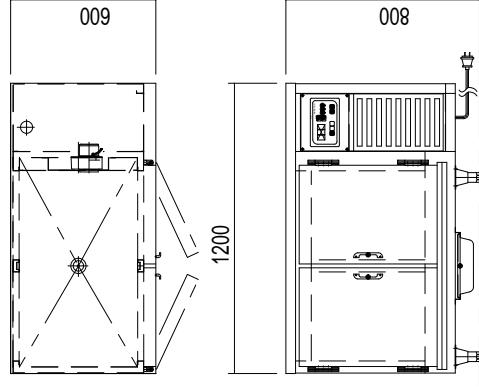

横型湿温蔵庫
【 HC-126YS 】

HC-126YS

HC-127YS

HC-127YW

HC-156YS

HC-157YS

HC-157YW

横型湿温蔵庫仕様

特注製作可

名称	外形寸法 (mm)		電源	ヒーター (KW)	送風機 (KW)	加湿機 (KW)	総容量 (KW)	プラグ形状	給水 (A)	排水 (A)	備考						
	間口	奥行										高さ					
HC-126YS	1200	600	3 200V (50/60Hz)	1.0	0.05	1.5	2.55	接地3P-20A	15	25	片面式						
HC-127YS	1200	750		1.0							片面式						
HC-127YW	1200	750		2.0							両面式						
HC-156YS	1500	600		2.0							片面式						
HC-157YS	1500	750									両面式						
HC-157YW	1500	750									片面式						
HC-126YSG	1200	600									両面式						
HC-127YSG	1200	750		1.0							0.05	1.5	2.55	接地3P-20A	15	25	片面式 ガラス扉
HC-127YWG	1200	750		1.0													片面式 ガラス扉
HC-156YSG	1500	600		2.0													両面ガラス扉
HC-157YSG	1500	750		2.0													片面ガラス扉
HC-157YWG	1500	750											3.55				