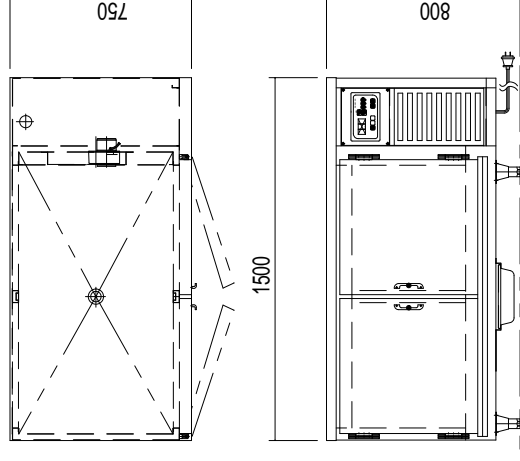

横型湿温蔵庫
【 HC-126YS 】

HC-126YS

HC-127YS

HC-127YW

HC-156YS

HC-157YS

HC-157YW

横型湿温蔵庫仕様

特注製作可

名称	外形寸法 (mm)		電源	ヒーター (KW)	送風機 (KW)	加湿機 (KW)	総容量 (KW)	プラグ形状	給水 (A)	排水 (A)	備考						
	間口	奥行										高さ					
HC-126YS	1200	600	3 200V (50/60Hz)	1.0	0.05	1.5	2.55	接地3P-20A	15	25	片面式						
HC-127YS	1200	750		1.0							片面式						
HC-127YW	1200	750		2.0							両面式						
HC-156YS	1500	600		2.0							片面式						
HC-157YS	1500	750									両面式						
HC-157YW	1500	750									片面式						
HC-126YSG	1200	600									両面式						
HC-127YSG	1200	750		1.0							0.05	1.5	2.55	接地3P-20A	15	25	片面式 ガラス扉
HC-127YWG	1200	750		1.0													片面式 ガラス扉
HC-156YSG	1500	600		2.0													両面ガラス扉
HC-157YSG	1500	750		2.0													片面ガラス扉
HC-157YWG	1500	750											3.55				