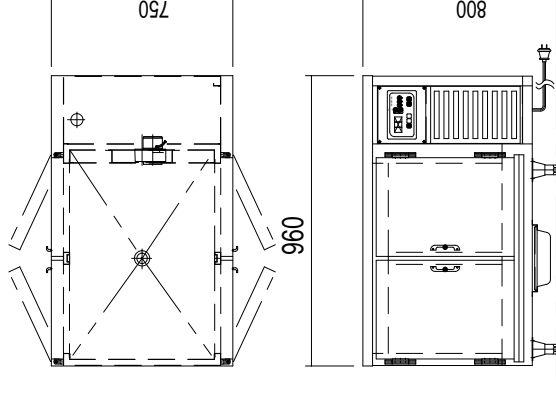

横型湿温蔵庫
【 HC-126YS 】

HC-126YS

HC-127YS

HC-127YW

HC-156YS

HC-157YS

HC-157YW

横型湿温蔵庫仕様

特注製作可

名称	外形寸法 (mm)		電源	ヒーター (KW)	送風機 (KW)	加湿機 (KW)	総容量 (KW)	プラグ形状	給水 (A)	排水 (A)	備考						
	間口	奥行										高さ					
HC-126YS	1200	600	3 200V (50/60Hz)	1.0	0.05	1.5	2.55	接地3P-20A	15	25	片面式						
HC-127YS	1200	750		1.0							片面式						
HC-127YW	1200	750		2.0							両面式						
HC-156YS	1500	600		2.0							片面式						
HC-157YS	1500	750									両面式						
HC-157YW	1500	750									片面式						
HC-126YSG	1200	600									両面式						
HC-127YSG	1200	750		1.0							0.05	1.5	2.55	接地3P-20A	15	25	片面式 ガラス扉
HC-127YWG	1200	750		1.0													片面式 ガラス扉
HC-156YSG	1500	600		2.0													両面ガラス扉
HC-157YSG	1500	750		2.0													片面ガラス扉
HC-157YWG	1500	750											3.55				