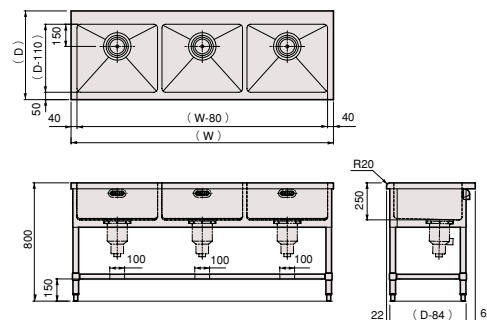

## 二槽水切り付きシンク LR

バックガードなし

[水切りL側仕様]

[仕様]

型 式	間口 (W)	奥行き (D)	高さ (H)	定 価
SM-1542LR	1500	450	800	94,000
SM-1562LR	1500	600	800	110,000
1862LR	1800	600	800	119,000
SM-1572LR	1500	750	800	133,000
1872LR	1800	750	800	146,000

## 二槽水切り付きシンク LR

バックガード付き

[水切りL側仕様]

[仕様]

型 式	間口 (W)	奥行き (D)	高さ (H)	定 価
SM-1542BLR	1500	450	800	94,000
SM-1562BLR	1500	600	800	110,000
1862BLR	1800	600	800	119,000
SM-1572BLR	1500	750	800	133,000
1872bLR	1800	750	800	146,000

## 三槽シンク

バックガードなし

[仕様]

型 式	間口 (W)	奥行き (D)	高さ (H)	定 価
S-1543	1500	450	800	104,000
1843	1800	450	800	120,000
S-1563	1500	600	800	120,000
1863	1800	600	800	132,000
S-1573	1500	750	800	144,000
1873	1800	750	800	157,000