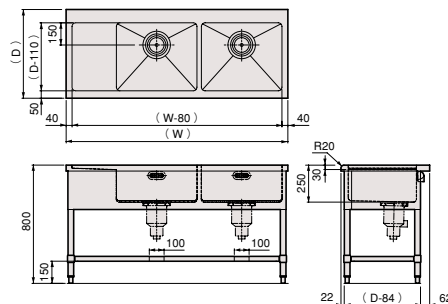

## 二槽水切り付きシンク LR

バックガードなし

[水切りL側仕様]

[仕様]

型 式	間口 (W)	奥行き (D)	高さ (H)	定 価
SM-1542LR	1500	450	800	94,000
SM-1562LR	1500	600	800	110,000
1862LR	1800	600	800	119,000
SM-1572LR	1500	750	800	133,000
1872LR	1800	750	800	146,000

## 二槽水切り付きシンク LR

バックガード付き

[水切りL側仕様]

[仕様]

型 式	間口 (W)	奥行き (D)	高さ (H)	定 価
SM-1542BLR	1500	450	800	94,000
SM-1562BLR	1500	600	800	110,000
1862BLR	1800	600	800	119,000
SM-1572BLR	1500	750	800	133,000
1872bLR	1800	750	800	146,000

## 三槽シンク

バックガードなし

[仕様]

型 式	間口 (W)	奥行き (D)	高さ (H)	定 価
S-1543	1500	450	800	104,000
1843	1800	450	800	120,000
S-1563	1500	600	800	120,000
1863	1800	600	800	132,000
S-1573	1500	750	800	144,000
1873	1800	750	800	157,000