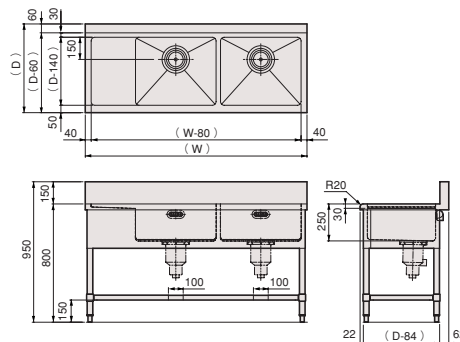

## 二槽水切り付きシンク LR

バックガードなし

[水切りL側仕様]

[仕様]

型 式	間口 (W)	奥行き (D)	高さ (H)	定 価
SM-1542LR	1500	450	800	94,000
SM-1562LR	1500	600	800	110,000
1862LR	1800	600	800	119,000
SM-1572LR	1500	750	800	133,000
1872LR	1800	750	800	146,000

## 二槽水切り付きシンク LR

バックガード付き

[水切りL側仕様]

[仕様]

型 式	間口 (W)	奥行き (D)	高さ (H)	定 価
SM-1542BLR	1500	450	800	94,000
SM-1562BLR	1500	600	800	110,000
1862BLR	1800	600	800	119,000
SM-1572BLR	1500	750	800	133,000
1872bLR	1800	750	800	146,000

## 三槽シンク

バックガードなし

[仕様]

型 式	間口 (W)	奥行き (D)	高さ (H)	定 価
S-1543	1500	450	800	104,000
1843	1800	450	800	120,000
S-1563	1500	600	800	120,000
1863	1800	600	800	132,000
S-1573	1500	750	800	144,000
1873	1800	750	800	157,000